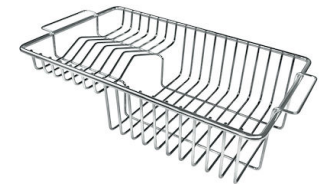

GRILLE PORTE-ASSIETTES INOX 250x425

A100 B01