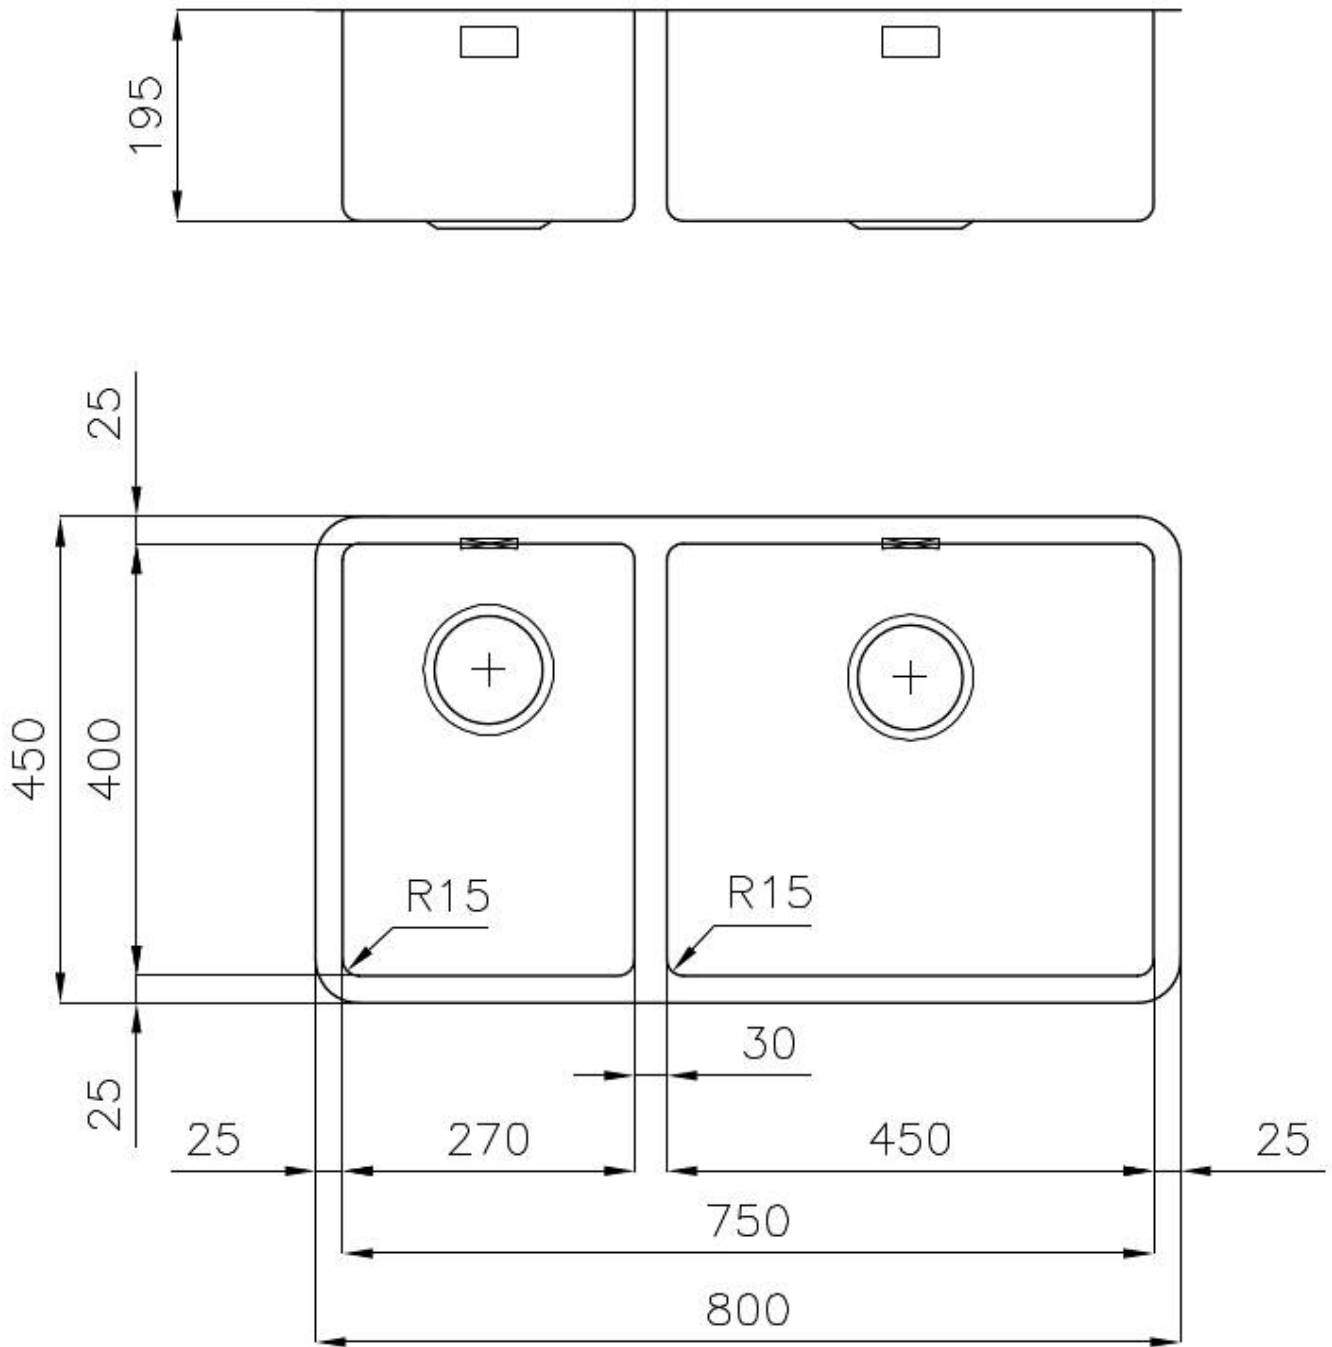

#### PÉRIMÈTRE TROP COMPLET

Le trop plein est un dispositif de sécurité toujours présent sur les éviers Foster qui empêche l'eau de déborder de la cuve en cas d'oubli. La solution du vidange périmétrique améliore l'esthétique grâce à sa forme carrée et essentielle.

### DÉTAILS

Bord d'installation

Sous-plan

Finition

Brossée Foster

Matériau

Acier inoxydable AISI 304

Textures	Brossée Foster
Base	90 cm
Dimensions	800x450 mm
Équipement standard	Crochets de fixation, joint, vidange, trop-plein et siphon, Emballage en boîte
Trous mitigeur	Pas de trous en standard
Trou d'encastrement	Voir fiche technique (pour tous les modèles à fleur ou à fleur installés par-dessus, et sous-plan)
Égouttoir	Non
Mesure cuve	450x400 + 270x400mm
Numéro cuves	2 cuves
Vidange	Vidange de 3,5

## DESSINS TECHNIQUES