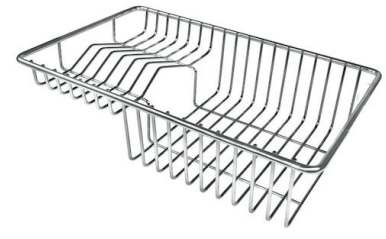

## ACCESSOIRES OPTIONNELS

## GRILLE POR.ASSIETTES INOX mm214x379

A100 C03

\* uniquement en combinaison avec l'accessoire A644 A01